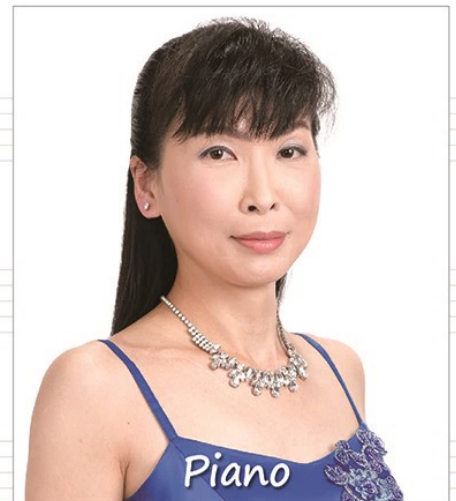

Piano

■ 田中 利絵(ピアノ)

鹿児島市出身。桐朋女子高等学校音楽科、桐朋学園大学音楽学部演奏学科ピアノ専攻卒業。第25回鹿児島市春の新人賞、平成19年度かぎん文化財団賞受賞。鹿児島市芸術文化協会副会長。現在、鹿児島大学教育学部音楽科、鹿児島県立松陽高等学校音楽科非常勤講師。

Presented by Ensemble Felix

主催:アンサンブル Felix

後援:南日本新聞社・MBC 南日本放送・KTS 鹿児島テレビ

KKB 鹿児島放送・鹿児島市芸術文化協会

お問い合わせ:アンサンブル Felix 事務局 099(252)0516・090-6294-0681